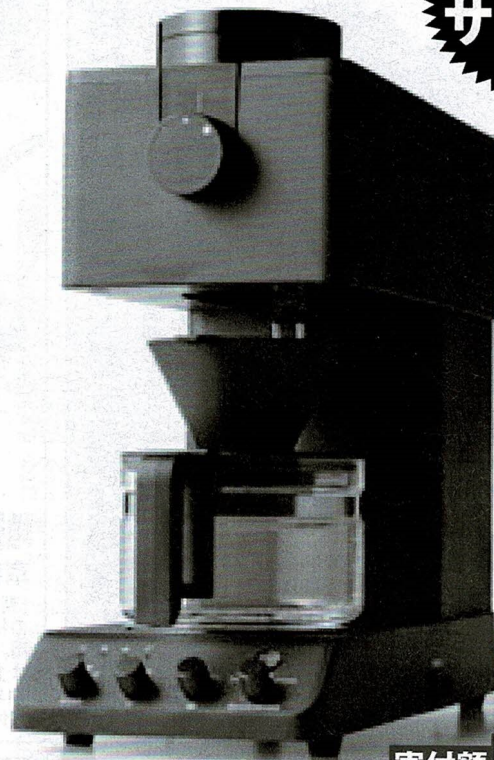

寄付額 **9万円**

全自動コーヒーメーカー3カップ  
新潟県燕市 12月20日締切り

豆から全自動でコーヒーが淹れられる。ふるさと納税制度の有効活用を考えると、年収700万円超の夫婦（※配偶者収入なし）にふさわしい高額返礼品だ。地元企業が製造した「ものづくりのまち燕」ならではの逸品

**コロナ禍ならではのサービスが新登場!**

フェイスシールドやマスク、帰省できない人のための空き家管理代行サービスなど、時流に合った実用的な返礼品がある。

本格ネコサポプラン

**立体裁断シルクマスク**  
京都府京丹後市

絹独特の細かい凹凸が特徴のマスク。表裏両面に丹後のシルク素材を使用した二層構造となっていて、長時間でも快適に着用可能。洗濯や煮沸消毒で繰り返し使用可能。LサイズかMサイズが選べる

寄付額 **6000円**

関市の地元企業が協力して製造した、新型コロナウイルス対策製品が返礼品に。素材はシルク部分がPET樹脂。柔らかいスポンジとゴムで装着時の負担も軽減。10枚セットなので、家族全員で活用できる